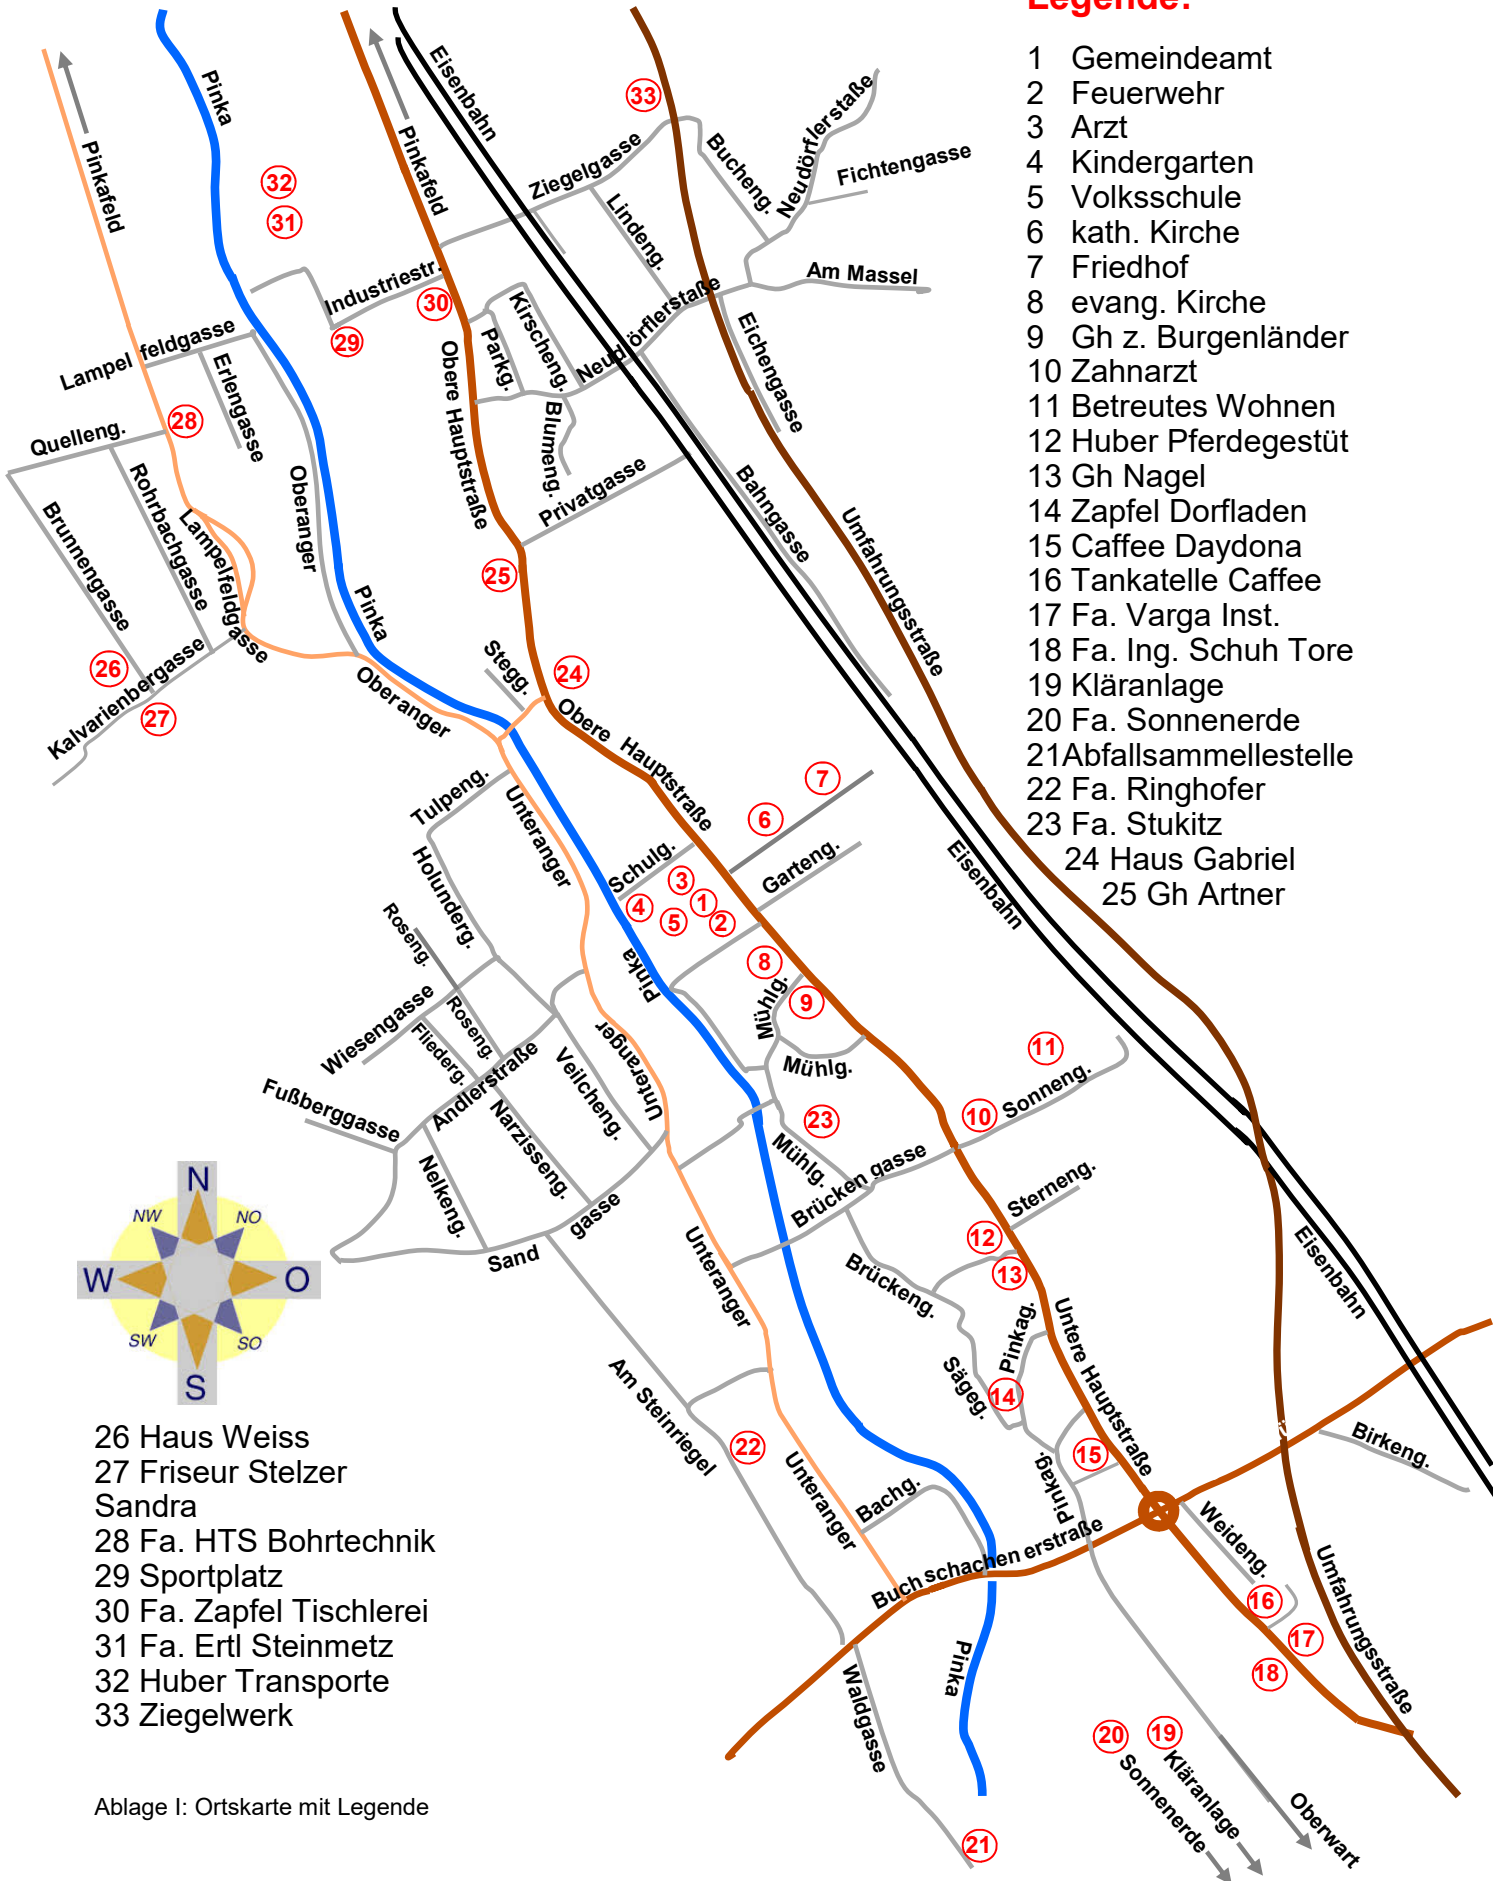

Marktgemeinde Riedlingsdorf

Straßenkarte

Legende:

- 1 Gemeindeamt
- 2 Feuerwehr
- 3 Arzt
- 4 Kindergarten
- 5 Volksschule
- 6 kath. Kirche
- 7 Friedhof
- 8 evang. Kirche
- 9 Gh z. Burgenländer
- 10 Zahnarzt
- 11 Betreutes Wohnen
- 12 Huber Pferdegestüt
- 13 Gh Nagel
- 14 Zapfel Dorfladen
- 15 Caffee Daydona
- 16 Tankatelle Caffee
- 17 Fa. Varga Inst.
- 18 Fa. Ing. Schuh Tore
- 19 Kläranlage
- 20 Fa. Sonnenerde
- 21 Abfallsammelstelle
- 22 Fa. Ringhofer
- 23 Fa. Stukitz
- 24 Haus Gabriel
- 25 Gh Artner

- 26 Haus Weiss
- 27 Friseur Stelzer Sandra
- 28 Fa. HTS Bohrtechnik
- 29 Sportplatz
- 30 Fa. Zapfel Tischlerei
- 31 Fa. Ertl Steinmetz
- 32 Huber Transporte
- 33 Ziegelwerk