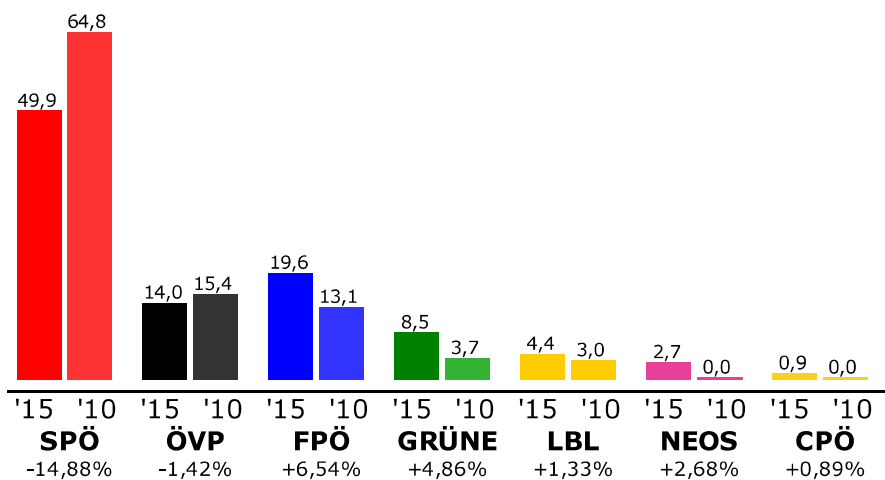

Gemeinde **Riedlingsdorf**Bezirk **Oberwart**

32 von 32 Gemeinden im Wahlkreis 5 ausgezählt

	Landtagswahl 2015		Landtagswahl 2010		Differenz	
	Stimmen	Prozent	Stimmen	Prozent	Stimmen	Prozent
Wahlber.	1.429		1.405		24	
Abgegeben	1.038	<b>72,64%</b>	981	<b>69,82%</b>	57	<b>2,82%</b>
Ungültig	30	<b>2,89%</b>	27	<b>2,75%</b>	3	<b>0,14%</b>
Gültig	1.008	<b>97,11%</b>	954	<b>97,25%</b>	54	<b>-0,14%</b>
SPÖ	503	<b>49,90%</b>	618	<b>64,78%</b>	-115	<b>-14,88%</b>
ÖVP	141	<b>13,99%</b>	147	<b>15,41%</b>	-6	<b>-1,42%</b>
FPÖ	198	<b>19,64%</b>	125	<b>13,10%</b>	73	<b>6,54%</b>
GRÜNE	86	<b>8,53%</b>	35	<b>3,67%</b>	51	<b>4,86%</b>
LBL	44	<b>4,37%</b>	29	<b>3,04%</b>	15	<b>1,33%</b>
NEOS	27	<b>2,68%</b>		<b>0,00%</b>	27	<b>2,68%</b>
CPÖ	9	<b>0,89%</b>		<b>0,00%</b>	9	<b>0,89%</b>