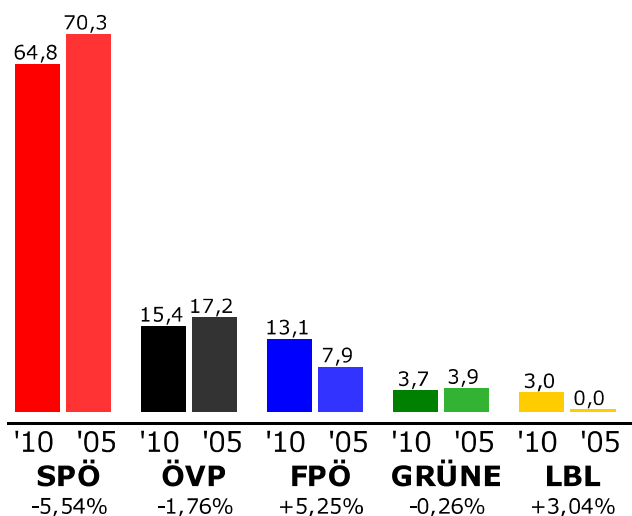

Gemeinde **Riedlingsdorf**Bezirk **Oberwart**

32 von 32 Gemeinden im Bezirk Oberwart ausgezählt

| | Landtagswahl 2010 | | Landtagswahl 2005 | | Differenz | |
|-----------|-------------------|---------------|-------------------|---------------|-----------|----------------|
| | Stimmen | Prozent | Stimmen | Prozent | Stimmen | Prozent |
| Wahlber. | 1.405 | | 1.394 | | 11 | |
| Abgegeben | 981 | 69,82% | 1.124 | 80,63% | -143 | -10,81% |
| Ungültig | 27 | 2,75% | 29 | 2,58% | -2 | 0,17% |
| Gültig | 954 | 97,25% | 1.095 | 97,42% | -141 | -0,17% |
| SPÖ | 618 | 64,78% | 770 | 70,32% | -152 | -5,54% |
| ÖVP | 147 | 15,41% | 188 | 17,17% | -41 | -1,76% |
| FPÖ | 125 | 13,10% | 86 | 7,85% | 39 | 5,25% |
| GRÜNE | 35 | 3,67% | 43 | 3,93% | -8 | -0,26% |
| LBL | 29 | 3,04% | | 0,00% | 29 | 3,04% |