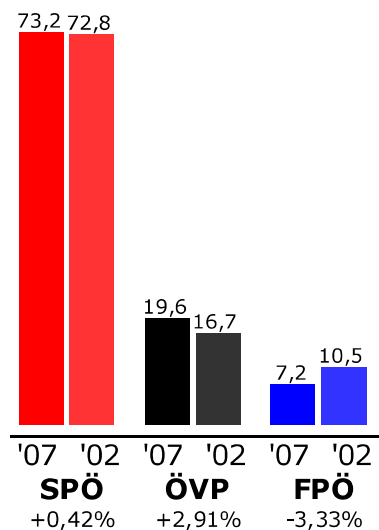

Gemeinde **Riedlingsdorf**Bezirk **Oberwart**

32 von 32 Gemeinden im Bezirk Oberwart ausgezählt

Gemeinderatswahl**Stimmen Mandate****Bürgermeisterwahl**

	Gemeinderatswahl '07			Gemeinderatswahl '02			Differenz		
	Stimmen	Prozent	Mand	Stimmen	Prozent	Mand	Stimmen	Prozent	Mand
Wahlber.	1.436			1.407			29		
Abgegeben	1.207	84,05%		1.222	86,85%		-15	-2,80%	
Ungültig	70	5,80%		84	6,87%		-14	-1,07%	
Gültig	1.137	94,20%	19	1.138	93,13%	19	-1	1,07%	0
SPÖ	832	73,18%	14	828	72,76%	14	4	0,42%	0
ÖVP	223	19,61%	4	190	16,70%	3	33	2,91%	1
FPÖ	82	7,21%	1	120	10,54%	2	-38	-3,33%	-1

	Bürgermeisterwahl '07		Bürgermeisterwahl '02		Differenz	
	Stimmen	Prozent	Stimmen	Prozent	Stimmen	Prozent
Wahlber.	1.436		1.407		29	
Abgegeben	1.207	84,05%	1.222	86,85%	-15	-2,80%
Ungültig	84	6,96%	91	7,45%	-7	-0,49%
Gültig	1.123	93,04%	1.131	92,55%	-8	0,49%
SPÖ Kaipel *	882	78,54%	969	85,68%	-87	-7,14% Kaipel *
ÖVP Kimbauer	241	21,46%		0,00%	241	21,46%
FPÖ		0,00%	162	14,32%	-162	-14,32% Tauß