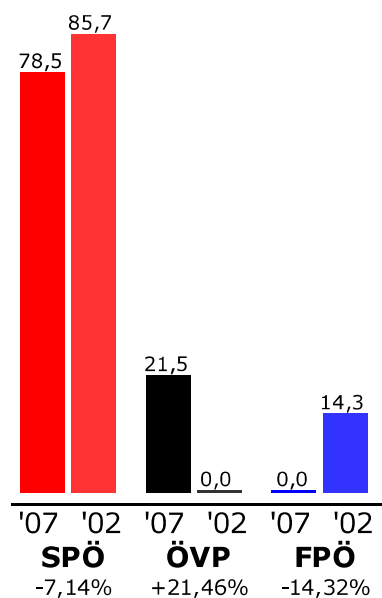

Gemeinde **Riedlingsdorf**Bezirk **Oberwart**

32 von 32 Gemeinden im Bezirk Oberwart ausgezählt

Gemeinderatswahl**Stimmen Mandate****Bürgermeisterwahl**

	Gemeinderatswahl '07			Gemeinderatswahl '02			Differenz		
	Stimmen	Prozent	Mand	Stimmen	Prozent	Mand	Stimmen	Prozent	Mand
Wahlber.	1.436			1.407			29		
Abgegeben	1.207	84,05%		1.222	86,85%		-15	-2,80%	
Ungültig	70	5,80%		84	6,87%		-14	-1,07%	
Gültig	1.137	94,20%	19	1.138	93,13%	19	-1	1,07%	0
SPÖ	832	73,18%	14	828	72,76%	14	4	0,42%	0
ÖVP	223	19,61%	4	190	16,70%	3	33	2,91%	1
FPÖ	82	7,21%	1	120	10,54%	2	-38	-3,33%	-1

	Bürgermeisterwahl '07		Bürgermeisterwahl '02		Differenz	
	Stimmen	Prozent	Stimmen	Prozent	Stimmen	Prozent
Wahlber.	1.436		1.407		29	
Abgegeben	1.207	84,05%	1.222	86,85%	-15	-2,80%
Ungültig	84	6,96%	91	7,45%	-7	-0,49%
Gültig	1.123	93,04%	1.131	92,55%	-8	0,49%
SPÖ Kaipel *	882	78,54%	969	85,68%	-87	-7,14% Kaipel *
ÖVP Kimbauer	241	21,46%		0,00%	241	21,46%
FPÖ		0,00%	162	14,32%	-162	-14,32% Tauß