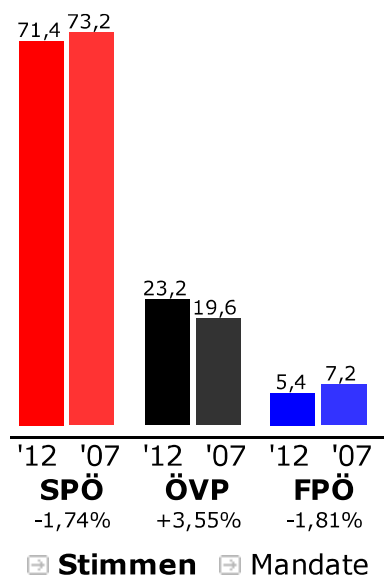

Gemeinde **Riedlingsdorf**Bezirk **Oberwart**

32 von 32 Gemeinden im Bezirk Oberwart ausgezählt

Gemeinderatswahl**Bürgermeisterwahl**

	Gemeinderatswahl '12			Gemeinderatswahl '07			Differenz		
	Stimmen	Prozent	Mand	Stimmen	Prozent	Mand	Stimmen	Prozent	Mand
Wahlber.	1.436		19	1.436		19	0		
Abgegeben	1.120	77,99%		1.207	84,05%		-87	-6,06%	
Ungültig	101	9,02%		70	5,80%		31	3,22%	
Gültig	1.019	90,98%	19	1.137	94,20%	19	-118	-3,22%	0
SPÖ	728	71,44%	14	832	73,18%	14	-104	-1,74%	0
ÖVP	236	23,16%	4	223	19,61%	4	13	3,55%	0
FPÖ	55	5,40%	1	82	7,21%	1	-27	-1,81%	0

	Bürgermeisterwahl '12		Bürgermeisterwahl '07		Differenz	
	Stimmen	Prozent	Stimmen	Prozent	Stimmen	Prozent
Wahlber.	1.436		1.436		0	
Abgegeben	1.120	77,99%	1.207	84,05%	-87	-6,06%
Ungültig	70	6,25%	84	6,96%	-14	-0,71%
Gültig	1.050	93,75%	1.123	93,04%	-73	0,71%
SPÖ Bruckner *	767	73,05%	882	78,54%	-115	-5,49%
ÖVP Piff	283	26,95%	241	21,46%	42	5,49%