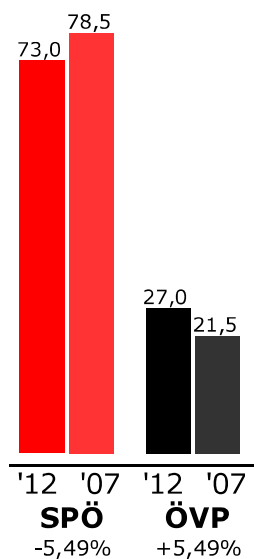

Gemeinde **Riedlingsdorf**Bezirk **Oberwart**

32 von 32 Gemeinden im Bezirk Oberwart ausgezählt

Gemeinderatswahl**Bürgermeisterwahl**

	Gemeinderatswahl '12			Gemeinderatswahl '07			Differenz		
	Stimmen	Prozent	Mand	Stimmen	Prozent	Mand	Stimmen	Prozent	Mand
Wahlber.	1.436		19	1.436		19	0		
Abgegeben	1.120	77,99%		1.207	84,05%		-87	-6,06%	
Ungültig	101	9,02%		70	5,80%		31	3,22%	
Gültig	1.019	90,98%	19	1.137	94,20%	19	-118	-3,22%	0
SPÖ	728	71,44%	14	832	73,18%	14	-104	-1,74%	0
ÖVP	236	23,16%	4	223	19,61%	4	13	3,55%	0
FPÖ	55	5,40%	1	82	7,21%	1	-27	-1,81%	0

	Bürgermeisterwahl '12		Bürgermeisterwahl '07		Differenz	
	Stimmen	Prozent	Stimmen	Prozent	Stimmen	Prozent
Wahlber.	1.436		1.436		0	
Abgegeben	1.120	77,99%	1.207	84,05%	-87	-6,06%
Ungültig	70	6,25%	84	6,96%	-14	-0,71%
Gültig	1.050	93,75%	1.123	93,04%	-73	0,71%
SPÖ Bruckner *	767	73,05%	882	78,54%	-115	-5,49%
ÖVP Piff	283	26,95%	241	21,46%	42	5,49%