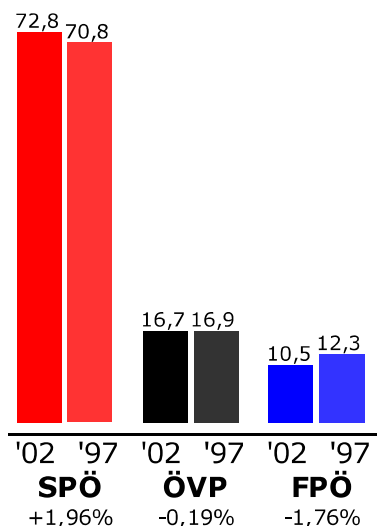

Gemeinde **Riedlingsdorf**Bezirk **Oberwart**

32 von 32 Gemeinden im Bezirk Oberwart ausgezählt

**Gemeinderatswahl****Stimmen Mandate****Bürgermeisterwahl**

	Gemeinderatswahl '02			Gemeinderatswahl '97			Differenz		
	Stimmen	Prozent	Mand	Stimmen	Prozent	Mand	Stimmen	Prozent	Mand
Wahlber.	1.407			1.296			111		
Abgegeben	1.222	<b>86,85%</b>		1.111	<b>85,73%</b>		111	<b>1,12%</b>	
Ungültig	84	<b>6,87%</b>		87	<b>7,83%</b>		-3	<b>-0,96%</b>	
Gültig	1.138	<b>93,13%</b>	<b>19</b>	1.024	<b>92,17%</b>	<b>19</b>	114	<b>0,96%</b>	<b>0</b>
SPÖ	828	<b>72,76%</b>	<b>14</b>	725	<b>70,80%</b>	<b>14</b>	103	<b>1,96%</b>	<b>0</b>
ÖVP	190	<b>16,70%</b>	<b>3</b>	173	<b>16,89%</b>	<b>3</b>	17	<b>-0,19%</b>	<b>0</b>
FPÖ	120	<b>10,54%</b>	<b>2</b>	126	<b>12,30%</b>	<b>2</b>	-6	<b>-1,76%</b>	<b>0</b>

	Bürgermeisterwahl '02		Bürgermeisterwahl '97		Differenz		
	Stimmen	Prozent	Stimmen	Prozent	Stimmen	Prozent	
Wahlber.	1.407		1.296		111		
Abgegeben	1.222	<b>86,85%</b>	1.111	<b>85,73%</b>	111	<b>1,12%</b>	
Ungültig	91	<b>7,45%</b>	29	<b>2,61%</b>	62	<b>4,84%</b>	
Gültig	1.131	<b>92,55%</b>	1.082	<b>97,39%</b>	49	<b>-4,84%</b>	
SPÖ	969	<b>85,68%</b>	797	<b>73,66%</b>	172	<b>12,02%</b>	KAIPPEL *
FPÖ	162	<b>14,32%</b>	123	<b>11,37%</b>	39	<b>2,95%</b>	TRATTNER
ÖVP		<b>0,00%</b>	162	<b>14,97%</b>	-162	<b>-14,97%</b>	SPIEGEL