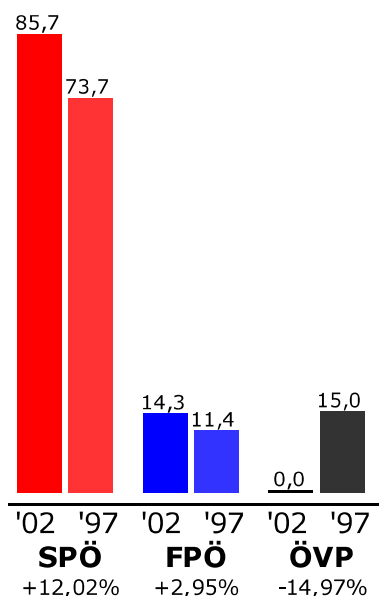

Gemeinde **Riedlingsdorf**Bezirk **Oberwart**

32 von 32 Gemeinden im Bezirk Oberwart ausgezählt

**Gemeinderatswahl****Stimmen Mandate****Bürgermeisterwahl**

	Gemeinderatswahl '02			Gemeinderatswahl '97			Differenz		
	Stimmen	Prozent	Mand	Stimmen	Prozent	Mand	Stimmen	Prozent	Mand
Wahlber.	1.407			1.296			111		
Abgegeben	1.222	<b>86,85%</b>		1.111	<b>85,73%</b>		111	<b>1,12%</b>	
Ungültig	84	<b>6,87%</b>		87	<b>7,83%</b>		-3	<b>-0,96%</b>	
Gültig	1.138	<b>93,13%</b>	<b>19</b>	1.024	<b>92,17%</b>	<b>19</b>	114	<b>0,96%</b>	<b>0</b>
SPÖ	828	<b>72,76%</b>	<b>14</b>	725	<b>70,80%</b>	<b>14</b>	103	<b>1,96%</b>	<b>0</b>
ÖVP	190	<b>16,70%</b>	<b>3</b>	173	<b>16,89%</b>	<b>3</b>	17	<b>-0,19%</b>	<b>0</b>
FPÖ	120	<b>10,54%</b>	<b>2</b>	126	<b>12,30%</b>	<b>2</b>	-6	<b>-1,76%</b>	<b>0</b>

	Bürgermeisterwahl '02		Bürgermeisterwahl '97		Differenz		
	Stimmen	Prozent	Stimmen	Prozent	Stimmen	Prozent	
Wahlber.	1.407		1.296		111		
Abgegeben	1.222	<b>86,85%</b>	1.111	<b>85,73%</b>	111	<b>1,12%</b>	
Ungültig	91	<b>7,45%</b>	29	<b>2,61%</b>	62	<b>4,84%</b>	
Gültig	1.131	<b>92,55%</b>	1.082	<b>97,39%</b>	49	<b>-4,84%</b>	
SPÖ	969	<b>85,68%</b>	797	<b>73,66%</b>	172	<b>12,02%</b>	KAIPPEL *
FPÖ	162	<b>14,32%</b>	123	<b>11,37%</b>	39	<b>2,95%</b>	TRATTNER
ÖVP		<b>0,00%</b>	162	<b>14,97%</b>	-162	<b>-14,97%</b>	SPIEGEL